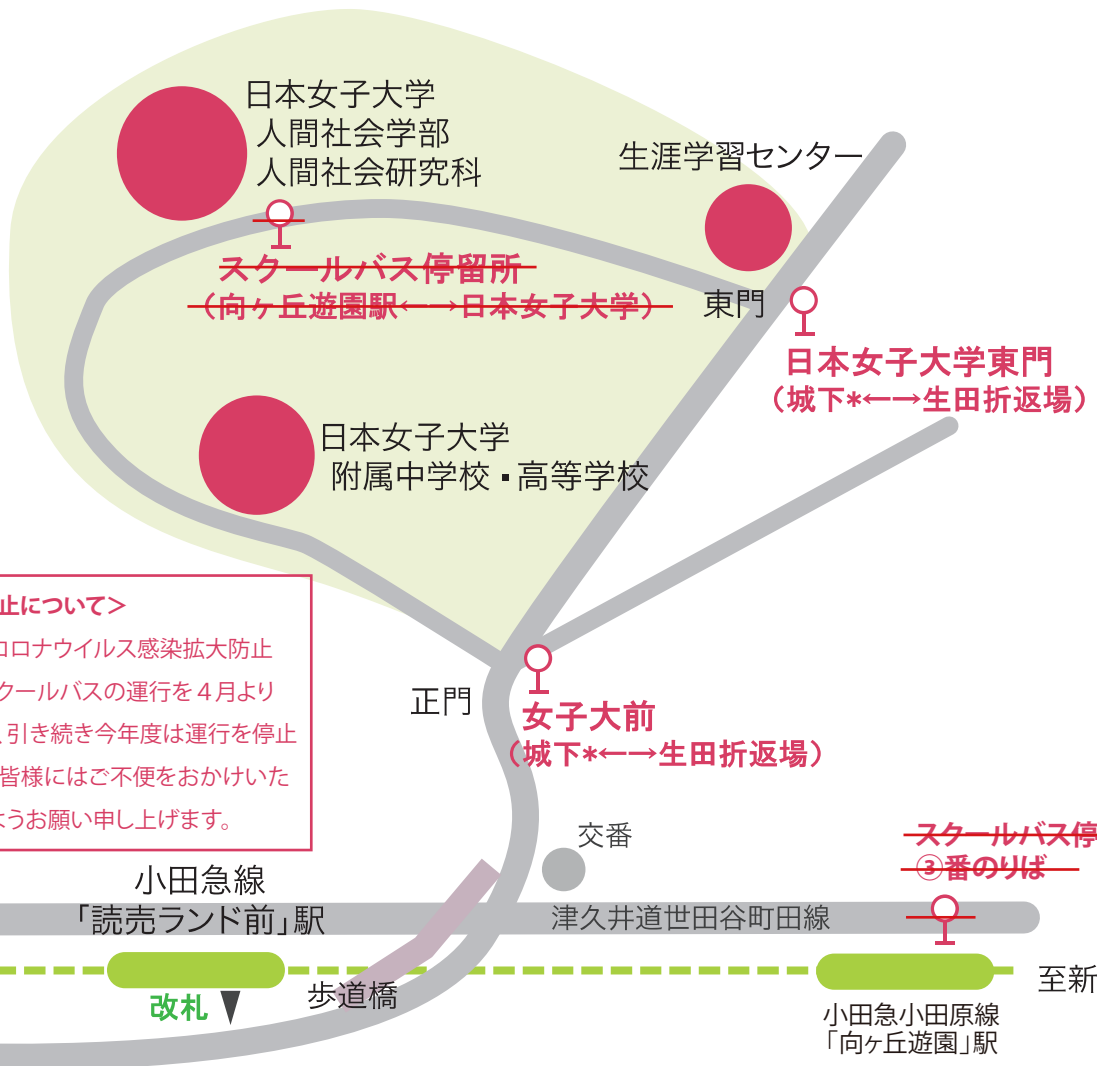

日本女子大学 西生田キャンパス アクセスマップ

<西生田スクールバスの運行停止について>

西生田キャンパスでは、新型コロナウイルス感染拡大防止及び利用者数の減少のため、スクールバスの運行を4月より運転を見合わせておりましたが、引き続き今年度は運行を停止することといたします。利用者の皆様にはご不便をおかけいたしますが、ご理解いただけますようお願い申し上げます。

*城下(しろした) = 京王稲田堤駅付近のバス停

所在地

日本女子大学
神奈川県川崎市多摩区西生田1-1-1 〒214-8565
Tel. 044-966-2121 (大学代表)
Tel. 044-952-6705 (中高事務室)

交通

● 小田急線「読売ランド前」駅	徒歩	大学まで 約15分 附属中・高まで 約10分
● 小田急線「向ヶ丘遊園」駅	バス	日本女子大学行きスクールバス運行 乗車：北口(3)番停留所付近 運行：1時間に2~3本 乗車時間：15~20分程度 料金：無料 問い合わせ先：西生田総務課 044-952-6824
● JR南武線「稲田堤」駅	バス	約12分 【小田急バス(読05)】 生田折返場行き 乗車「城下(しろした)」 京王稲田堤駅付近ロータリー下車「日本女子大東門」 大学まで徒歩約5分 「女子大前」 附属中・高まで徒歩約5分
● 京王線「京王稲田堤」駅		